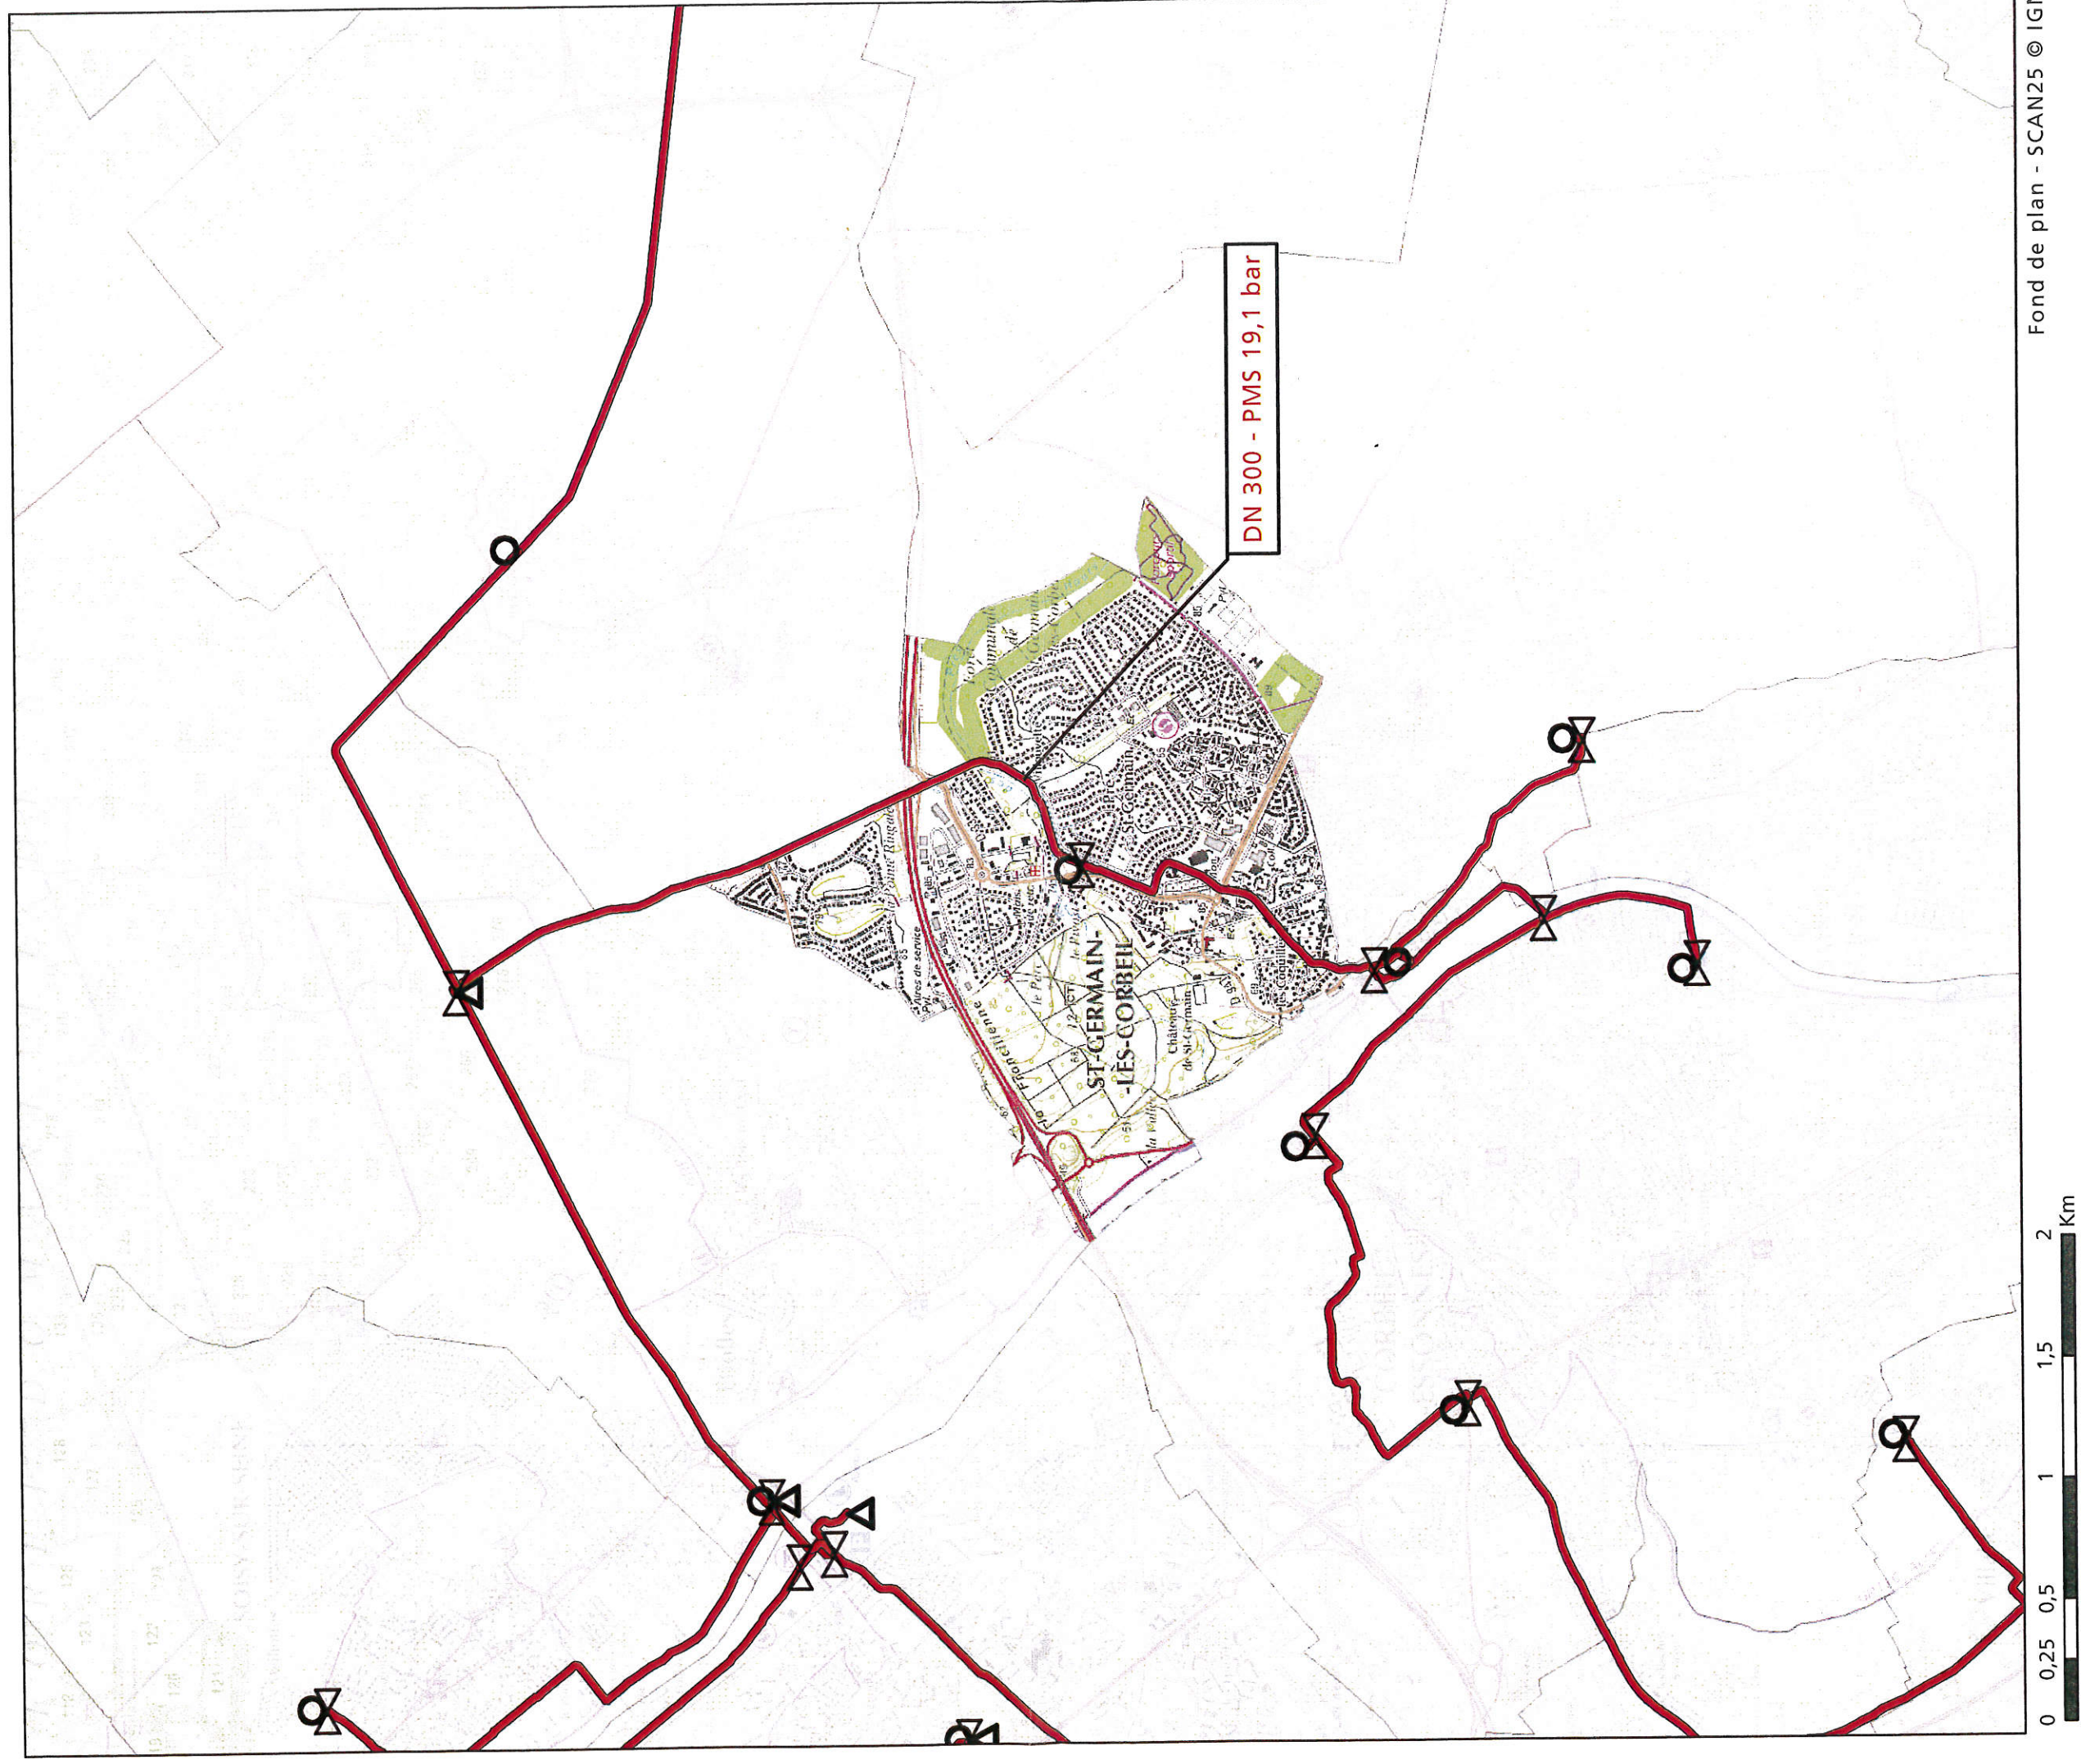

PLAN LOCAL D'URBANISME

Commune : SAINT-GERMAIN-LES-CORBEIL

Code INSEE : 91553

Date d'édition : 22/02/2019

Fond de plan - SCAN25 © IGN

- Canalisation de gaz haute pression en service
- Canalisation de gaz haute pression projetées
- Poste de coupure ou de sectionnement
- Poste de livraison client ou de distribution publique
- Poste de préétente

GRTgaz
Direction des Opérations
Pôle Exploitation Val de Seine
Département Est
14 rue Pelloutier
Croissy Beaubourg
77435 MARNE LA VALLEE Cedex2